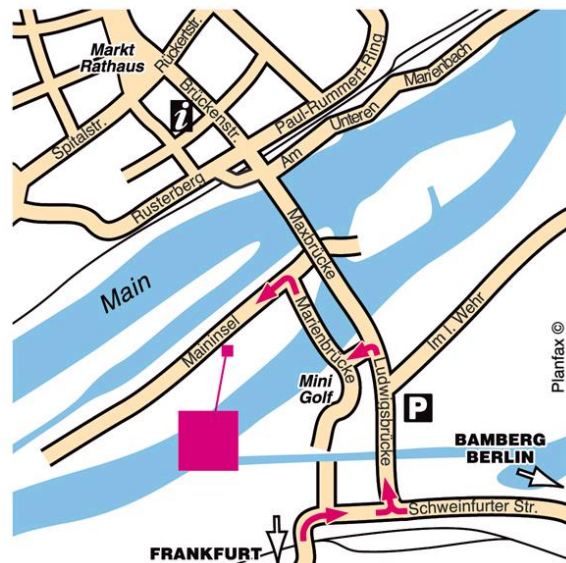

- A70 (aus Richtung Bamberg kommend)
 - Ausfahrt Gochsheim (Entfernung zum Hotel noch 3,5 km)
 - Richtung Schweinfurt
 - Beschilderung Konferenzzentrum folgen
- A70 (aus Richtung Würzburg/Kassel über A7 kommend)
 - Ausfahrt Schweinfurt Zentrum auf B286 (Entfernung zum Hotel noch 2,5 km)
 - Nach ca. 500m Ausfahrt Sennfeld West / Gewerbegebiet Hafen Ost
 - Richtung Stadtmitte einordnen
 - Beschilderung Konferenzzentrum folgen
- A3 (aus Richtung Würzburg kommend)
 - Ausfahrt Wiesentheid
 - B286 Richtung Schweinfurt folgen
 - Abfahrt Hafen Ost/Sennfeld West
 - Beschilderung Konferenzzentrum folgen
- Von den Bundesstrassen B26, B286 und B303 kommend
 - Fahrt Richtung Schweinfurt Stadtmitte
 - Beschilderung Konferenzzentrum folgen

Von Flughäfen Nürnberg (114 km): / Frankfurt (177 km):

Von Nürnberg kommend:

- A3 Richtung Würzburg
- Nach ca. 13 km auf Autobahnkreuz Fürth/Erlangen auf A73 Richtung Bamberg
- Nach ca. 60 km auf Autobahnkreuz Bamberg auf A70 Richtung Schweinfurt
- Ausfahrt Gochsheim (Entfernung zum Hotel noch 3,5 km)
- Richtung Schweinfurt
- Beschilderung Konferenzzentrum folgen

Von Frankfurt kommend:

- A3 Richtung Würzburg
- Nach ca. 131 km auf Autobahnkreuz Biebelried auf A7 Richtung Kassel/Schweinfurt
- Nach ca. 162 km auf Autobahnkreuz Schweinfurt/Werneck auf A70 Richtung Schweinfurt
- Ausfahrt Schweinfurt Zentrum auf B286 (Entfernung zum Hotel noch 2,5 km)
- Nach ca. 500m Ausfahrt Sennfeld West / Gewerbegebiet Hafen Ost
- Richtung Stadtmitte einordnen
- Beschilderung Konferenzzentrum folgen

Das Stadtzentrum erreichen Sie vom Hotel nach 500m